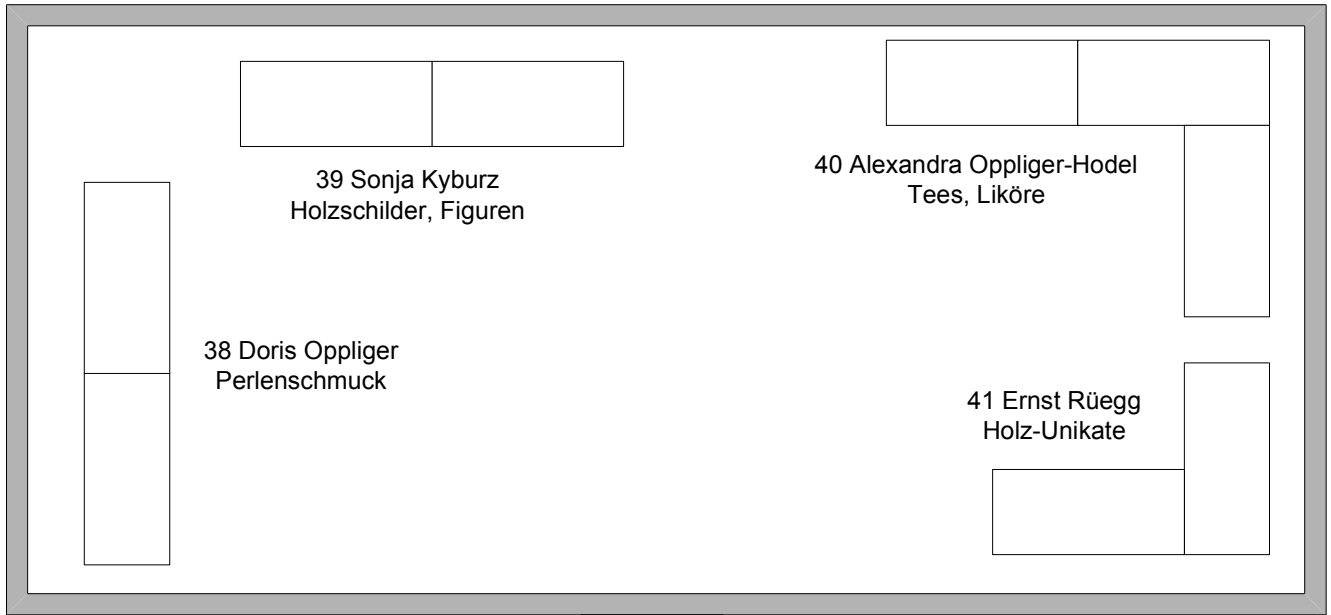

# Bühne (Mehrzweckhalle)

39 Sonja Kyburz  
Holzschilder, Figuren

40 Alexandra Oppliger-Hodel  
Tees, Liköre

38 Doris Oppliger  
Perlenschmuck

41 Ernst Rüegg  
Holz-Unikate

Treppe zur  
Mehrzweckhalle