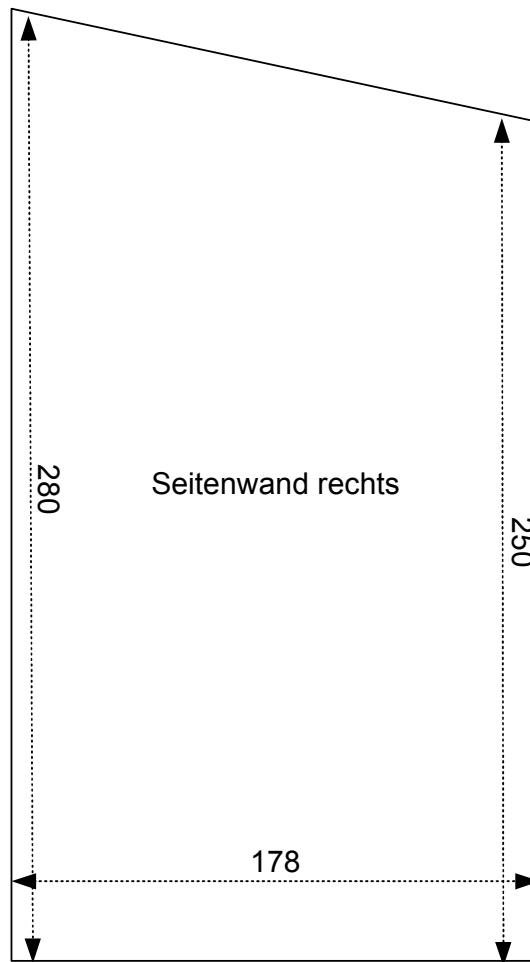

Naturliebhabergruppe
Wiedehopf
Nistkasten 2007

Holzdicke 24mm
Aussenseite gehobelt

- Ø 26-28 Blau- Sumpf- Hauben- Tannenmeise
- Ø 30-32 Kohlmeise, Trauerschnäpper, Feldsperling
- Ø 32-47 Kleiber, Gartenrotschwanz