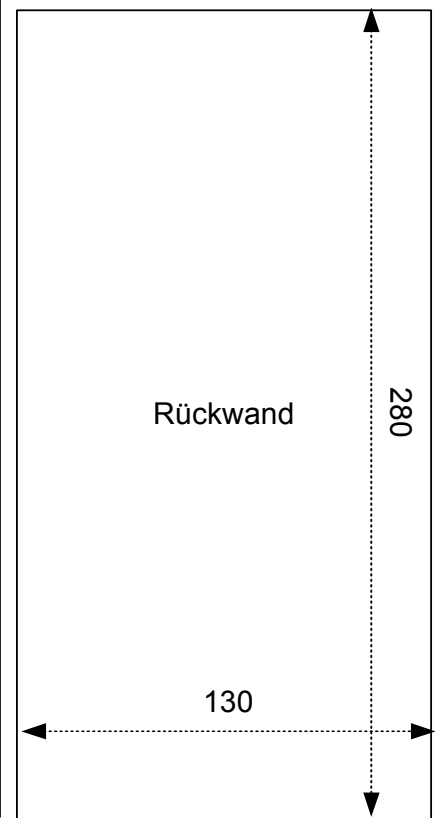

Naturliebhabergruppe
Wiedehopf
Nistkasten 2007

Holzdicke 24mm
Aussenseite gehobelt

- Ø 26-28 Blau- Sumpf- Hauben- Tannenmeise
- Ø 30-32 Kohlmeise, Trauerschnäpper, Feldsperling
- Ø 32-47 Kleiber, Gartenrotschwanz