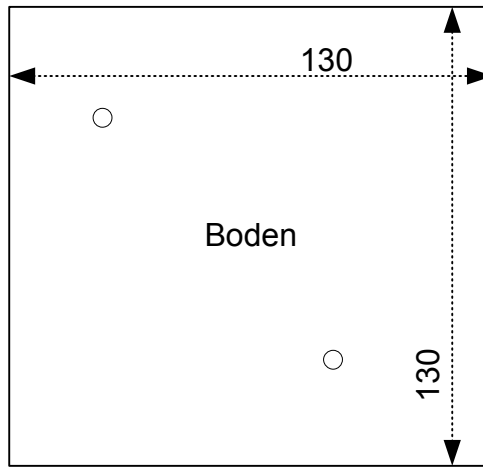

Naturliebhabergruppe
Wiedehopf
Nistkasten 2007