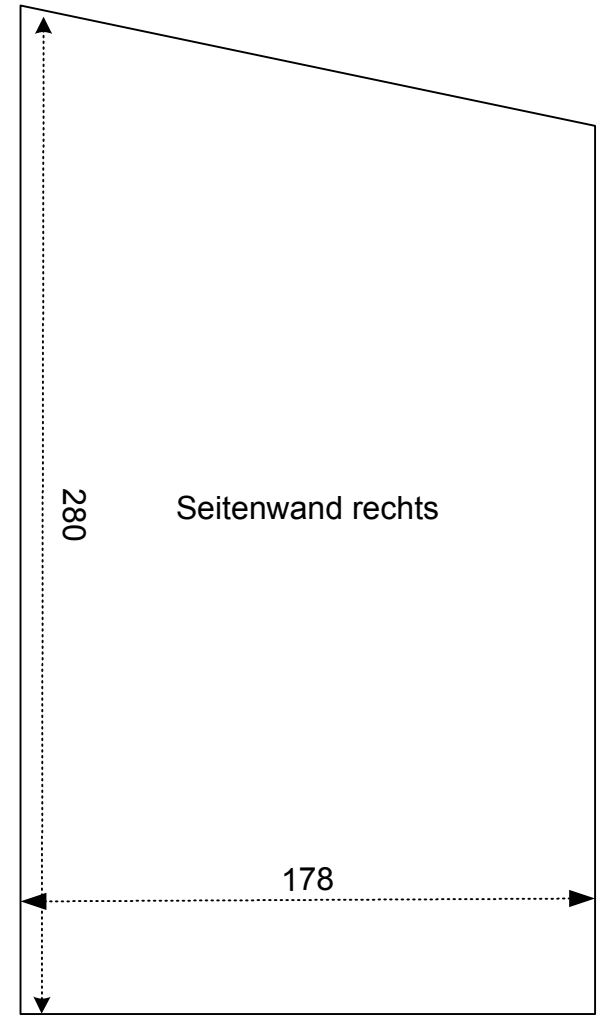

Naturliebhabergruppe
Wiedehopf
Nistkasten 2007