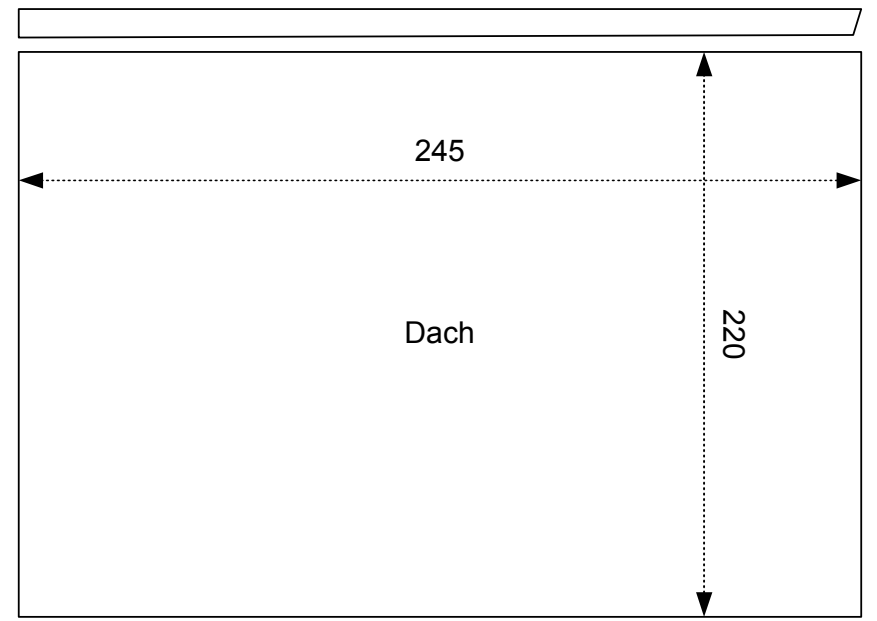

Naturliebhabergruppe
Wiedehopf
Nistkasten 2007

Holzdicke 24mm
Aussenseite gehobelt

- Ø 26-28 Blau- Sumpf- Hauben- Tannenmeise
- Ø 30-32 Kohlmeise, Trauerschnäpper, Feldsperling
- Ø 32-47 Kleiber, Gartenrotschwanz