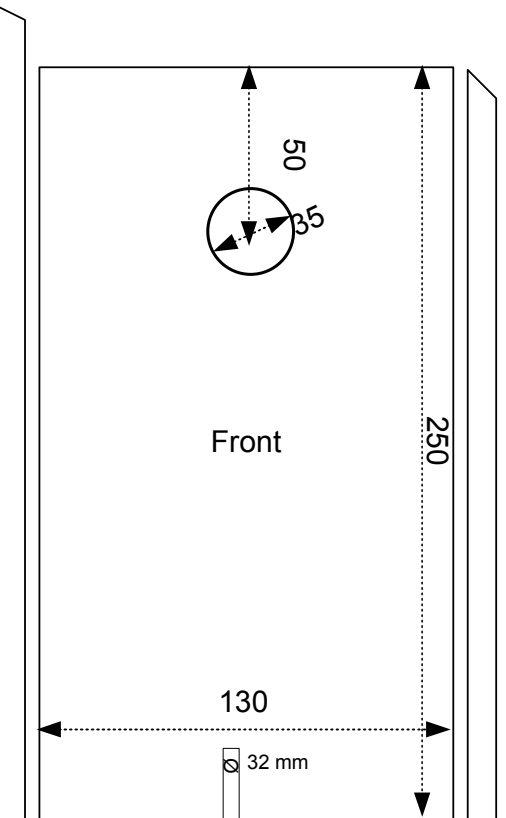

Naturliebhabergruppe
Wiedehopf
Nistkasten 2007

Holzdicke 24mm
Aussenseite gehobelt

- Ø 26-28 Blau- Sumpf- Hauben- Tannenmeise
- Ø 30-32 Kohlmeise, Trauerschnäpper, Feldsperling
- Ø 32-47 Kleiber, Gartenrotschwanz