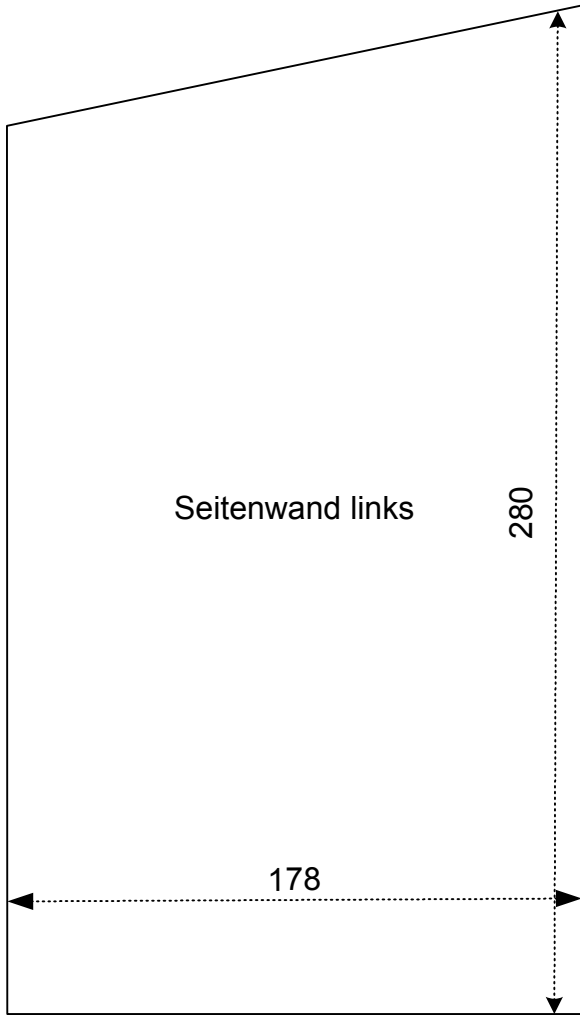

Naturliebhabergruppe
Wiedehopf
Nistkasten 2007